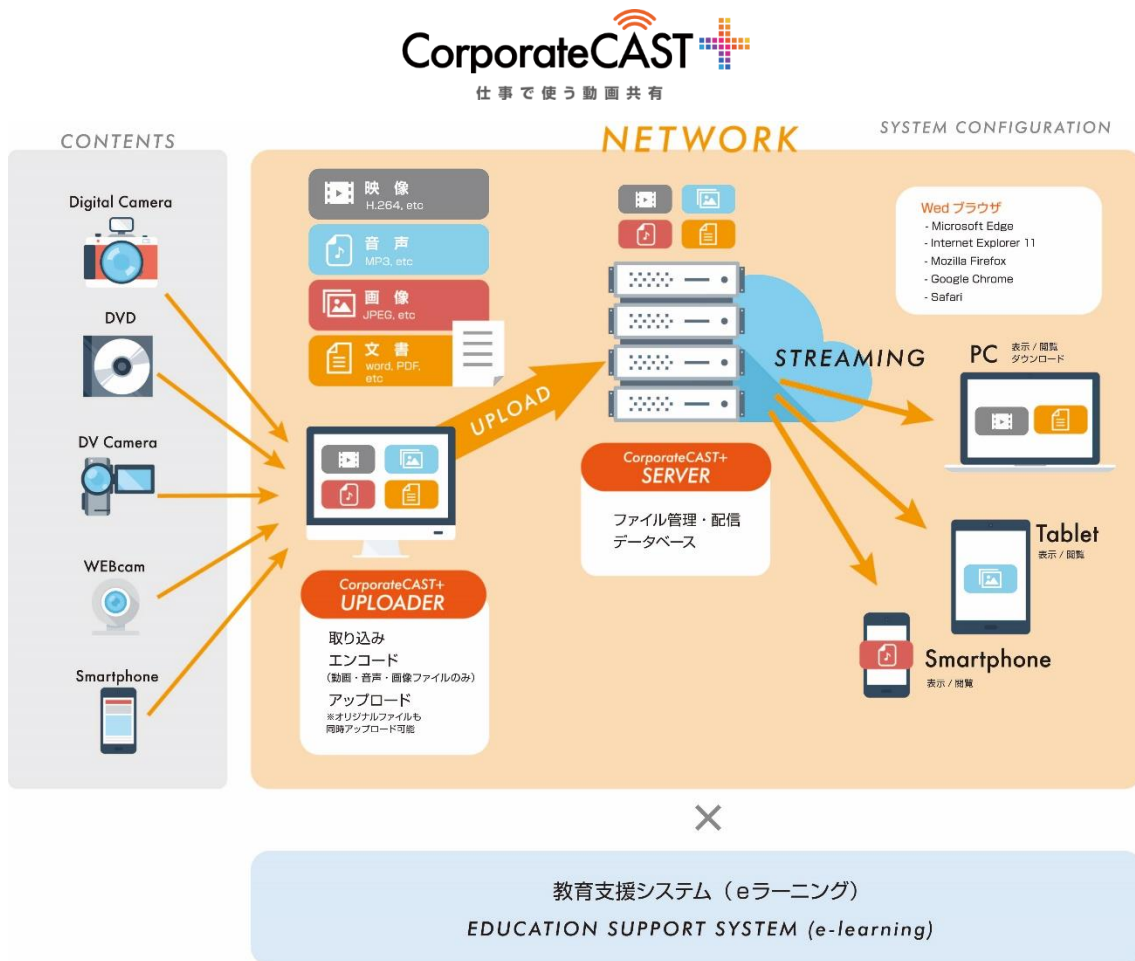

記

1. CorporateCAST+(プラス)の概要

前製品の親しみやすいユーザーインターフェイスを踏襲しつつ、システムの基本機能(OS、DB 等)を刷新し、セキュリティ機能の向上を図っております。このため、企業活動における動画を使用した業務支援を容易に実現いたします。

詳しくは、下記の SAMURAI TECHNOLOGY 株式会社 のサイトをご参照ください。

(URL) <https://www.sajp-tec.co.jp/product/corporatecastplus/>

## 2. CorporateCAST+(プラス)の主な特長

「データ取込から配信まで、オールインワンパッケージ で実現!!」をキーワードに、以下の特徴を兼ね備えた製品となっております。

- a. カスタマイズ型オーダーメイド
- b. 組織別アカウント管理、視聴ログ閲覧機能搭載
- c. スマートフォン、タブレットも視聴可能（専用アプリは不要）
- d. eラーニング連携をオプション提供